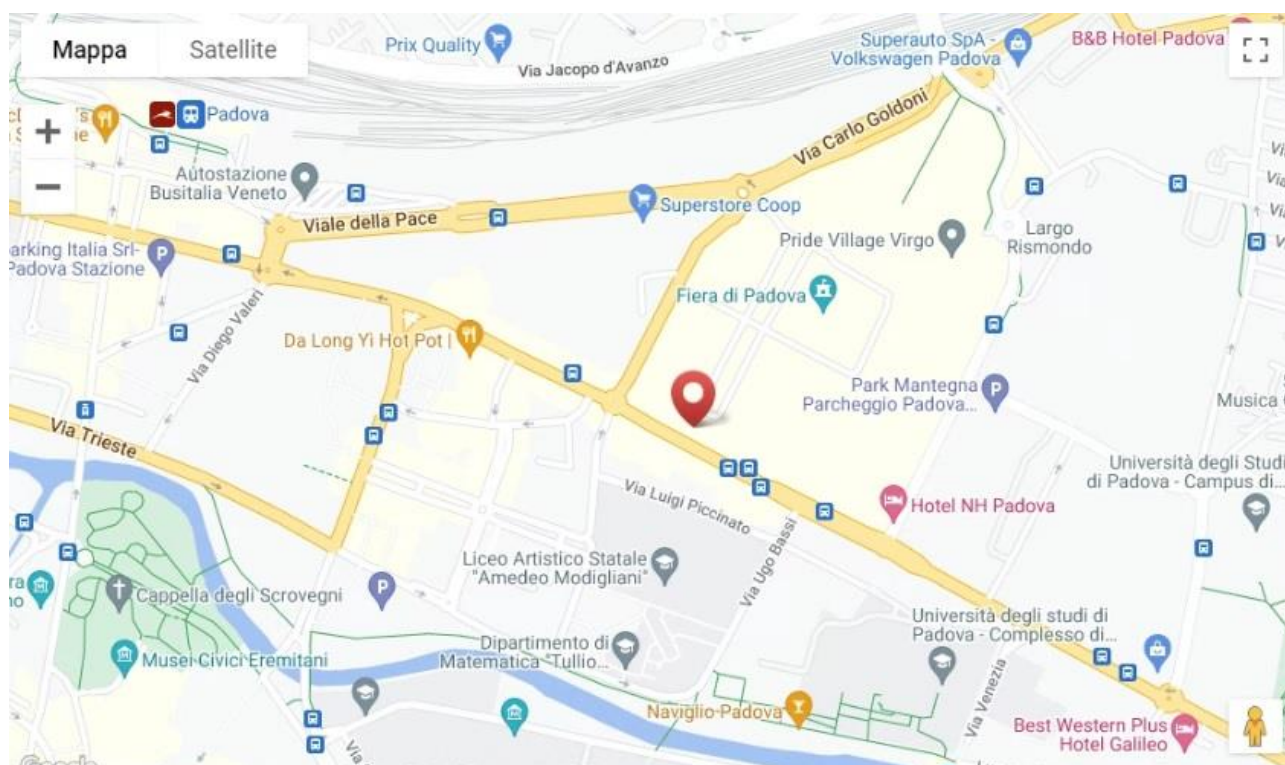

Annual Section Meeting 2024

Padova, 20-21 settembre 2024

Sede:

Padova Congress – Via N. Tommaseo 59 35131 Padova

<https://www.padovacongress.it/>

PARCHEGGIO:

Parcheggio libero all'interno del Centro Congressi. Accesso da: Padova Congress - Via Goldoni 8 Cannello C

Come arrivare

La stazione dei treni è a circa 500 metri di distanza dal centro congressi: una tratta facilmente percorribile a piedi, con i bus (linea 3 o linea 10 o linea 25) o con il taxi. Via treno Padova dista circa 2 ore da Milano, 1 ora e mezza da Bologn

Alberghi suggeriti

Padova Congress è walking distance dalla stazione dei treni. Strutture alberghiere limitrofe:

NH Padova 4* – Via Niccolò Tommaseo, 61, 35131 Padova PD

Telefono: 049 849 4111

Best Western Galileo 4* – Via Venezia, 30, 35131 Padova PD